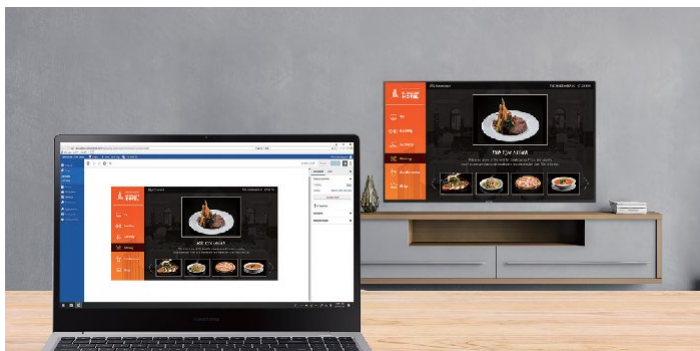

Hospitality Solution

LYNK Cloud

Gestion des données simplifiée

Grâce à un accès en ligne multi-usagers qui permet à l'opérateur de contrôler les affichages de tous ses hôtels dans le monde entier, Samsung LYNK Cloud est idéal pour des opérations globales avec gestion centralisée.

* La licence LYNK Cloud doit être achetée séparément.

Gestion intégrée des appareils

Samsung LYNK Cloud permet de mettre rapidement à jour les téléviseurs de chambres depuis une source centralisée. Les opérateurs peuvent modifier les chaînes, les programmes et contrôler les fonctions basiques, ce qui rend l'assistance et la maintenance plus faciles.

* Certaines fonctions peuvent ne pas être compatibles avec la plateforme actuelle de l'hôtel.

Création de contenu et interactivité

Allez plus loin dans la personnalisation de l'expérience client. Avec LYNK Cloud vous pouvez créer et partager à distance du contenu web sur le téléviseur de chaque chambre. Grâce au support de demandes interactif, les clients peuvent facilement accéder au room service ou prendre rendez-vous au spa.