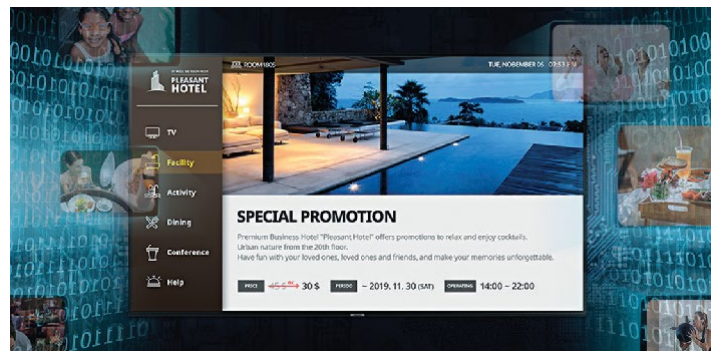

Hospitality Solution

LYNK Cloud

Gestion des données simplifiée

Grâce à un accès en ligne multi-usagers qui permet à l'opérateur de contrôler les affichages de tous ses hôtels dans le monde entier, Samsung LYNK Cloud est idéal pour des opérations globales avec gestion centralisée.

* La licence LYNK Cloud doit être achetée séparément.

Gestion intégrée des appareils

Samsung LYNK Cloud permet de mettre rapidement à jour les téléviseurs de chambres depuis une source centralisée. Les opérateurs peuvent modifier les chaînes, les programmes et contrôler les fonctions basiques, ce qui rend l'assistance et la maintenance plus faciles.

* Certaines fonctions peuvent ne pas être compatibles avec la plateforme actuelle de l'hôtel.

Création de contenu et interactivité

Allez plus loin dans la personnalisation de l'expérience client. Avec LYNK Cloud vous pouvez créer et partager à distance du contenu web sur le téléviseur de chaque chambre. Grâce au support de demandes interactif, les clients peuvent facilement accéder au room service ou prendre rendez-vous au spa.

* Certaines fonctions peuvent ne pas être compatibles avec la plateforme actuelle de l'hôtel.

Planning promotionnel intelligent

Grâce aux données client disponibles dans le PMS de l'hôtel, Samsung LYNK Cloud permet d'optimiser la diffusion du contenu promotionnel, ce qui aide les managers dans l'analyse de leurs données.