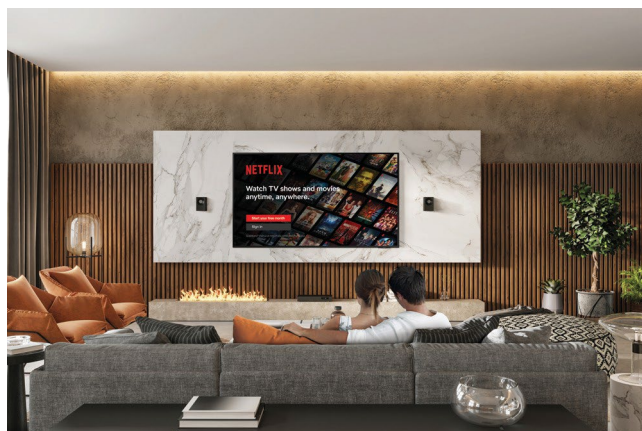

Série Smart TV Connectée HBU8000

43 50 55 65 75

POINTS FORTS

- Accès rapide à Netflix en qualité UHD
- Contenu optimisé grâce au Crystal Display pour une parfaite qualité d'image
- Design fin qui se marie à tous les intérieurs tout en gagnant de l'espace
- Gestion centralisée de l'affichage des hôtels dans le monde entier
- Optimisation des promotions et offres grâce à la personnalisation du traitement des données

Caractéristiques clés

Faites profiter vos invités de leurs contenus préférés

1 téléviseur sur 3 vendu est un téléviseur Samsung*. En équipant vos chambres d'une télé Samsung, vos clients auront donc toutes les chances de sentir comme à la maison lors de leur séjour dans votre hôtel.

La nouvelle série Smart TV connectée HBU8000 inclue nativement Netflix* en qualité UHD permettant à vos clients de reprendre leurs films et séries TV préférés avec leur propre compte pour une expérience encore plus authentique et familière.