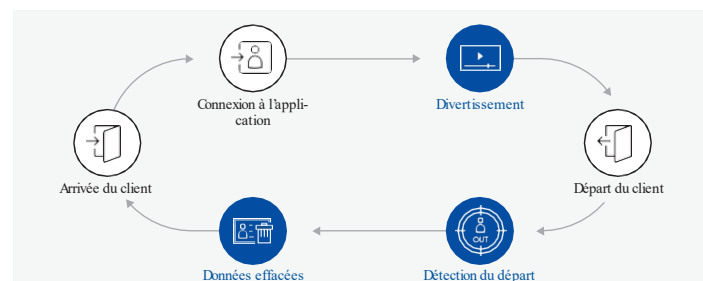

La nouvelle série Smart TV connectée HBU8000 inclue nativement Netflix* en qualité UHD permettant à vos clients de reprendre leurs films et séries TV préférés avec leur propre compte pour une expérience encore plus authentique et familière.

* 29.5% de parts de marché. Source OMDIA 2021.
* Intégrateurs LYNK Cloud à partir de la licence LYNK Cloud Standard (DM)

Une interface familière pour une navigation fluide

Lorsqu'ils allument la télévision de leur chambre, les clients reconnaissent une interface utilisateur familière avec les applications de divertissement les plus populaires comme Netflix et YouTube. Ils peuvent se connecter à leurs comptes pour se plonger dans le visionnage de leur série du moment ou explorer de nouvelles suggestions.