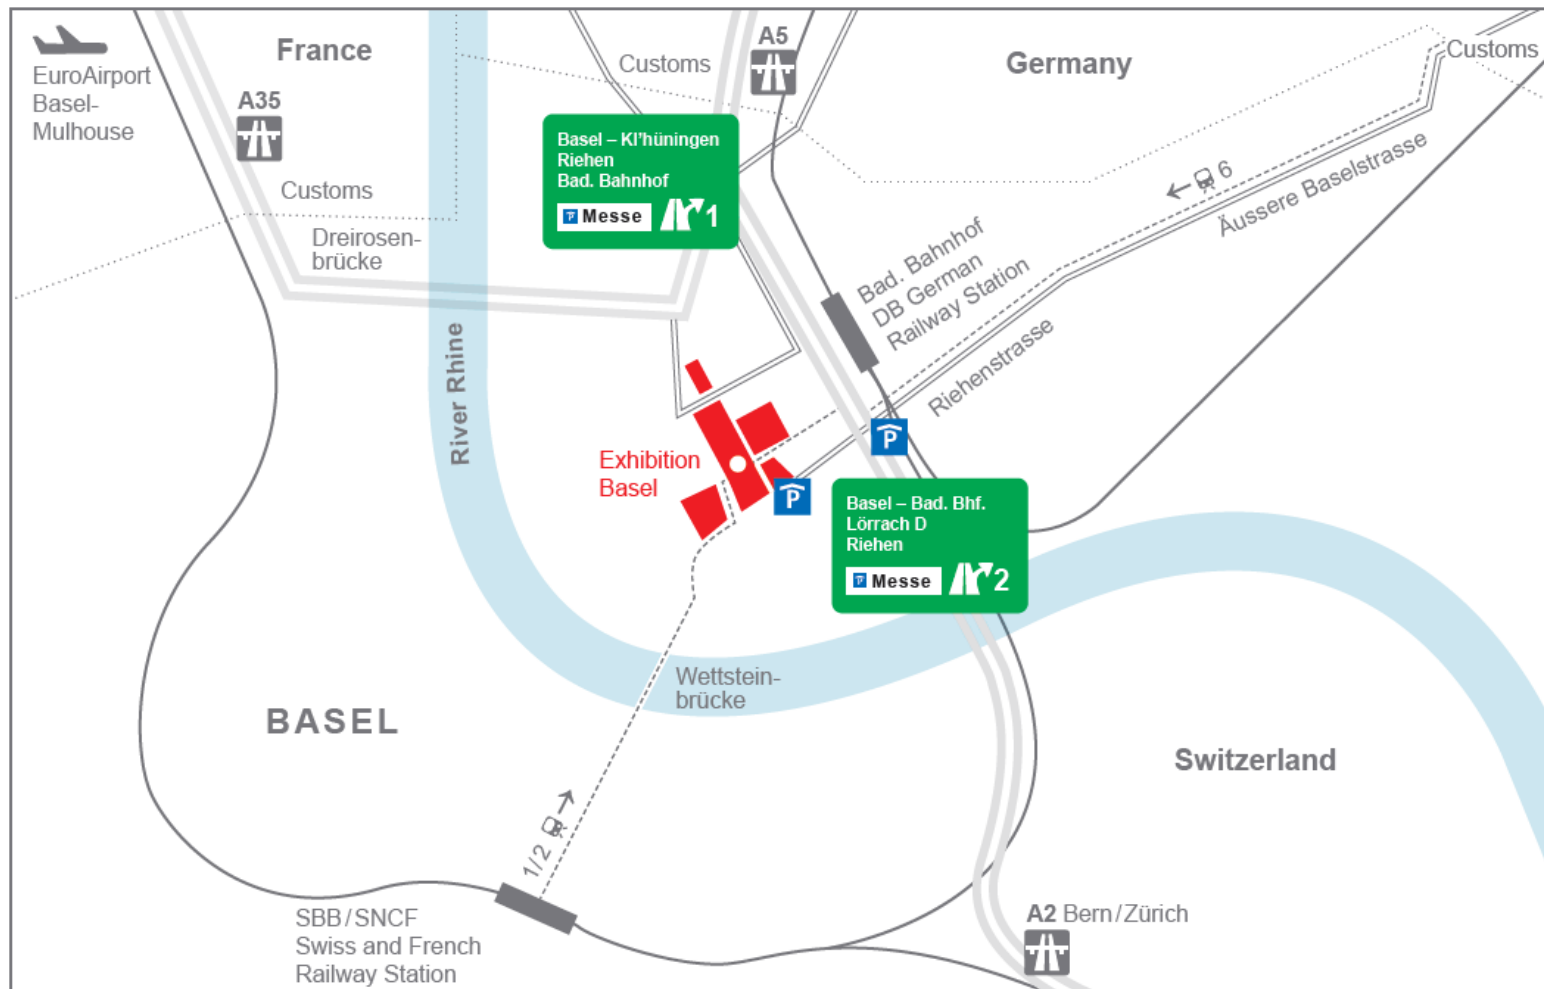

## Travel to Messe und Congress Center Basel

### GPS:

Parking Messe Basel  
Riehenstrasse 101  
CH - 4058 Basel

### Visitors:

Messeplatz  
CH - 4058 Basel

### Google Maps: