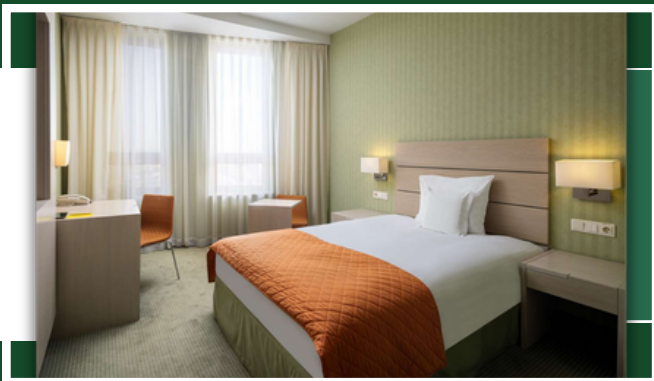

Hotel Ramada Sibiu

**Camera standard regim
SGL**

***pat matrimonial**

100 EUR/noapte

**Camera standard regim
DBL**

***pat matrimonial**

113 EUR/noapte

tarifele includ toate taxele și micul dejun tip bufet

Hotel Golden Tulip Ana Tower

**Camera standard regim
SGL**

***pat matrimonial**

100 EUR/noapte

**Camera standard regim
DBL**

***pat matrimonial**

115 EUR/noapte

tarifele includ toate taxele și micul dejun tip bufet

Hotel My Continental

Camera standard regim

SGL sau DBL

69 EUR/noapte

81 EUR/noapte

Camera superior regim

SGL sau DBL

76 EUR/noapte