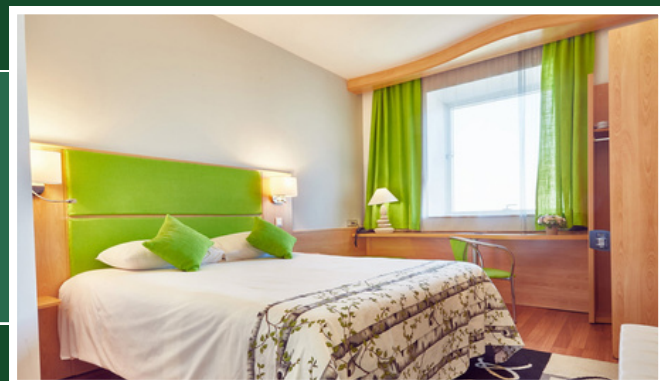

Hotel Ramada Sibiu

**Camera standard regim
SGL**

***pat matrimonial**

100 EUR/noapte

**Camera standard regim
DBL**

***pat matrimonial**

113 EUR/noapte

tarifele includ toate taxele și micul dejun tip bufet

Hotel Golden Tulip Ana Tower

**Camera standard regim
SGL**

***pat matrimonial**

100 EUR/noapte

**Camera standard regim
DBL**

***pat matrimonial**

115 EUR/noapte

tarifele includ toate taxele și micul dejun tip bufet

Hotel My Continental

Camera standard regim

SGL sau DBL

69 EUR/noapte

81 EUR/noapte

Camera superior regim

SGL sau DBL

76 EUR/noapte