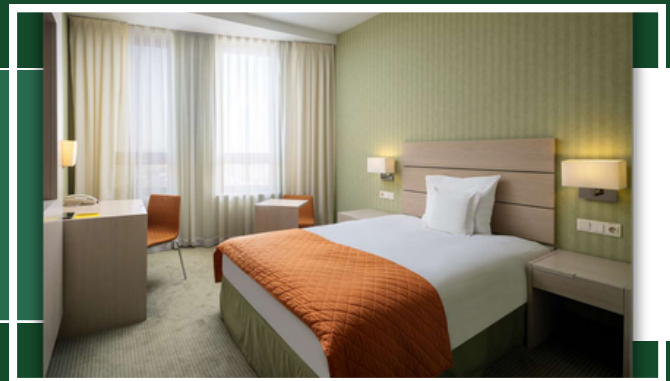

Hotel Ramada Sibiu

**Camera standard regim
SGL**

***pat matrimonial**

100 EUR/noapte

**Camera standard regim
DBL**

***pat matrimonial**

113 EUR/noapte

tarifele includ toate taxele și micul dejun tip bufet

Hotel Golden Tulip Ana Tower

**Camera standard regim
SGL**

***pat matrimonial**

100 EUR/noapte

**Camera standard regim
DBL**

***pat matrimonial**

115 EUR/noapte

tarifele includ toate taxele și micul dejun tip bufet

Hotel My Continental

Camera standard regim

SGL sau DBL

69 EUR/noapte

81 EUR/noapte

Camera superior regim

SGL sau DBL

76 EUR/noapte