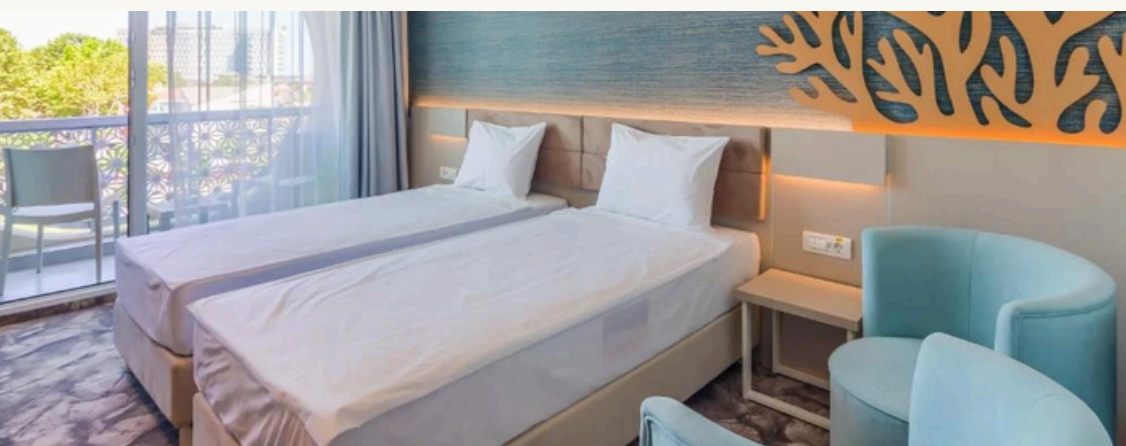

HOTEL EUROPA ****

STANDARD KING

750RON/ NOAPTE/SGL

800RON/ NOAPTE/DBL

Pat matrimonial | Mic dejun inclus | Acces
la piscina exterioara

STANDARD TWIN

750RON/ NOAPTE/SGL

800RON/ NOAPTE/DBL

Pat matrimonial | Mic dejun inclus | Acces
la piscina exterioara

Rezervă până la 30.04.2025

HOTEL BACOLUX ****

STANDARD KING

500RON/ NOAPTE/SGL

620RON/ NOAPTE/DBL

Pat matrimonial | Mic dejun inclus | Acces
la piscina exterioara

STANDARD TWIN

500RON/ NOAPTE/SGL

620RON/ NOAPTE/DBL

Pat matrimonial | Mic dejun inclus | Acces
la piscina exterioara

 **250m până la centrul de conferință (5 min de mers)**

Rezervă până la 30.04.2025

HOTEL VICTORIA ***

STANDARD KING

400RON/ NOAPTE/SGL

350RON/ NOAPTE/DBL

Pat matrimonial | Mic dejun inclus |
Acces la piscina exterioara

 1,4 km până la centrul de conferință (20 min de mers)

Rezervă până la 30.04.2025