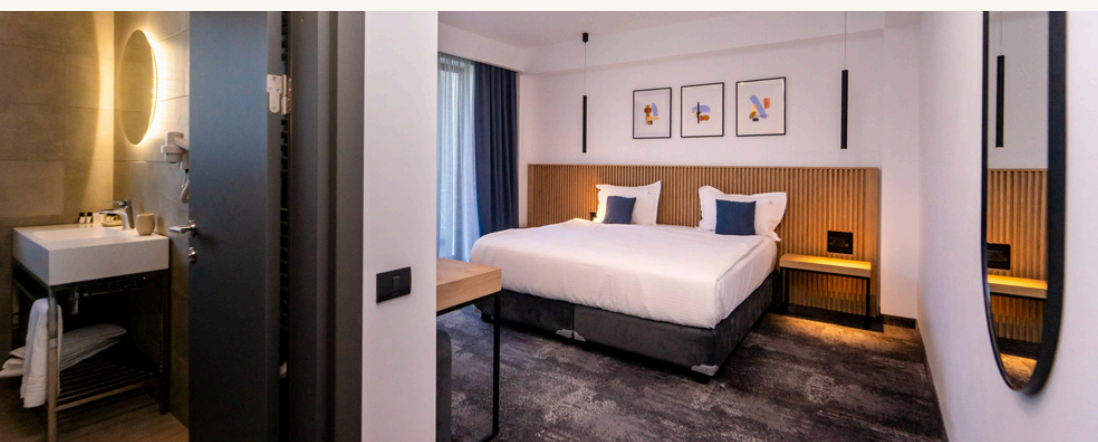

Pat matrimonial | Mic dejun inclus | Acces
la piscina exterioara

Rezervă până la 30.04.2025

HOTEL BACOLUX ****

STANDARD KING

500RON/ NOAPTE/SGL

620RON/ NOAPTE/DBL

Pat matrimonial | Mic dejun inclus | Acces
la piscina exterioara

STANDARD TWIN

500RON/ NOAPTE/SGL

620RON/ NOAPTE/DBL

Pat matrimonial | Mic dejun inclus | Acces
la piscina exterioara

 **250m până la centrul de conferință (5 min de mers)**

Rezervă până la 30.04.2025

HOTEL VICTORIA ***

STANDARD KING

370RON/ NOAPTE/SGL

450RON/ NOAPTE/DBL

Pat matrimonial | Mic dejun inclus | Acces
la piscina exterioara

500m până la centrul de conferință (7 min de mers)

Rezervă până la: 30.04.2025

HOTEL VIGO ***

STANDARD KING

400RON/ NOAPTE/SGL

350RON/ NOAPTE/DBL

Pat matrimonial | Mic dejun inclus |
Acces la piscina exterioara

 1,4 km până la centrul de conferință (20 min de mers)

Rezervă până la 30.04.2025