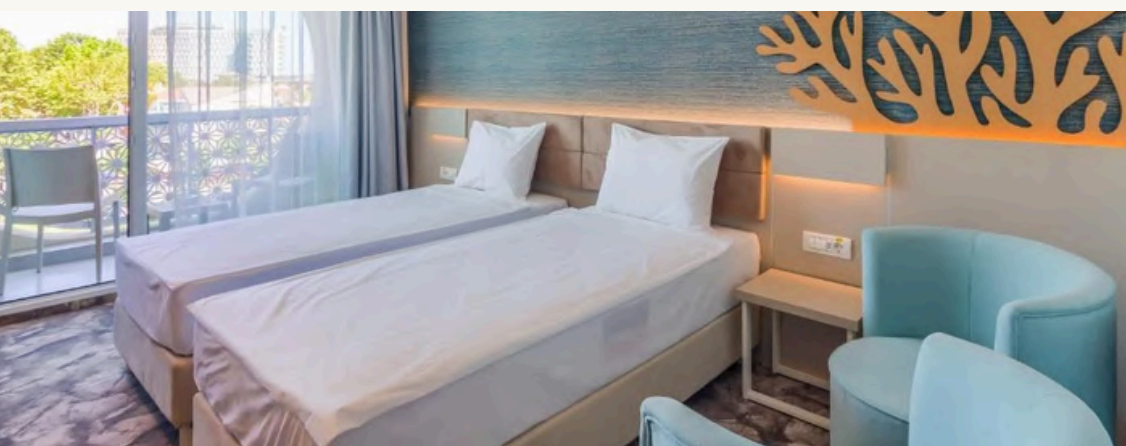

HOTEL EUROPA ****

STANDARD KING

750RON/ NOAPTE/SGL

800RON/ NOAPTE/DBL

Pat matrimonial | Mic dejun inclus | Acces
la piscina exterioara

STANDARD TWIN

750RON/ NOAPTE/SGL

800RON/ NOAPTE/DBL

Pat matrimonial | Mic dejun inclus | Acces
la piscina exterioara

Rezervă până la 30.04.2025

HOTEL BACOLUX ****

STANDARD KING

500RON/ NOAPTE/SGL

620RON/ NOAPTE/DBL

Pat matrimonial | Mic dejun inclus | Acces
la piscina exterioara

STANDARD TWIN

500RON/ NOAPTE/SGL

620RON/ NOAPTE/DBL

Pat matrimonial | Mic dejun inclus | Acces
la piscina exterioara

 **250m până la centrul de conferință (5 min de mers)**

Rezervă până la 30.04.2025

HOTEL VICTORIA ***

STANDARD KING

400RON/ NOAPTE/SGL

350RON/ NOAPTE/DBL

Pat matrimonial | Mic dejun inclus |
Acces la piscina exterioara

 1,4 km până la centrul de conferință (20 min de mers)

Rezervă până la 30.04.2025