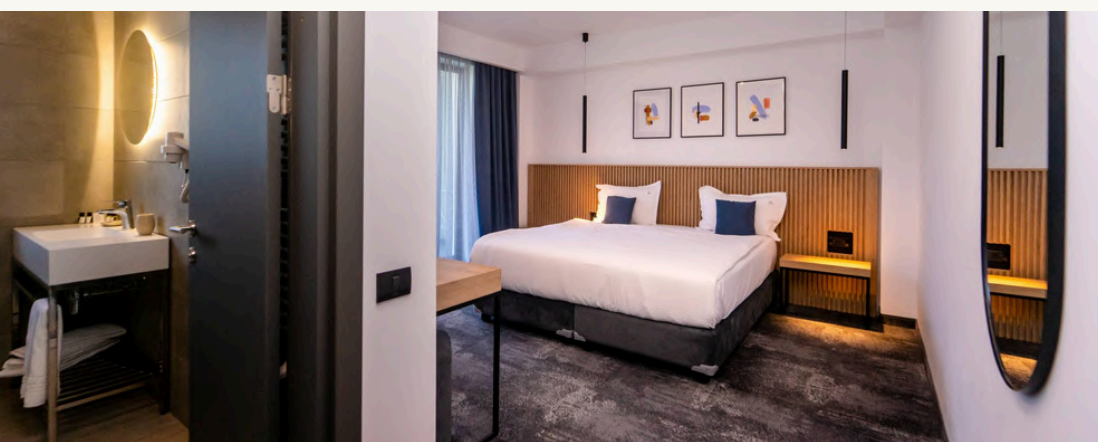

Pat matrimonial | Mic dejun inclus | Acces
la piscina exterioara

Rezervă până la 30.04.2025

HOTEL BACOLUX ****

STANDARD KING

500RON/ NOAPTE/SGL

620RON/ NOAPTE/DBL

Pat matrimonial | Mic dejun inclus | Acces
la piscina exterioara

STANDARD TWIN

500RON/ NOAPTE/SGL

620RON/ NOAPTE/DBL

Pat matrimonial | Mic dejun inclus | Acces
la piscina exterioara

 **250m până la centrul de conferință (5 min de mers)**

Rezervă până la 30.04.2025

HOTEL VICTORIA ***

STANDARD KING

370RON/ NOAPTE/SGL

450RON/ NOAPTE/DBL

Pat matrimonial | Mic dejun inclus | Acces
la piscina exterioara

500m până la centrul de conferință (7 min de mers)

Rezervă până la: 30.04.2025

HOTEL VIGO ***

STANDARD KING

400RON/ NOAPTE/SGL

350RON/ NOAPTE/DBL

Pat matrimonial | Mic dejun inclus |
Acces la piscina exterioara

 1,4 km până la centrul de conferință (20 min de mers)

Rezervă până la 30.04.2025