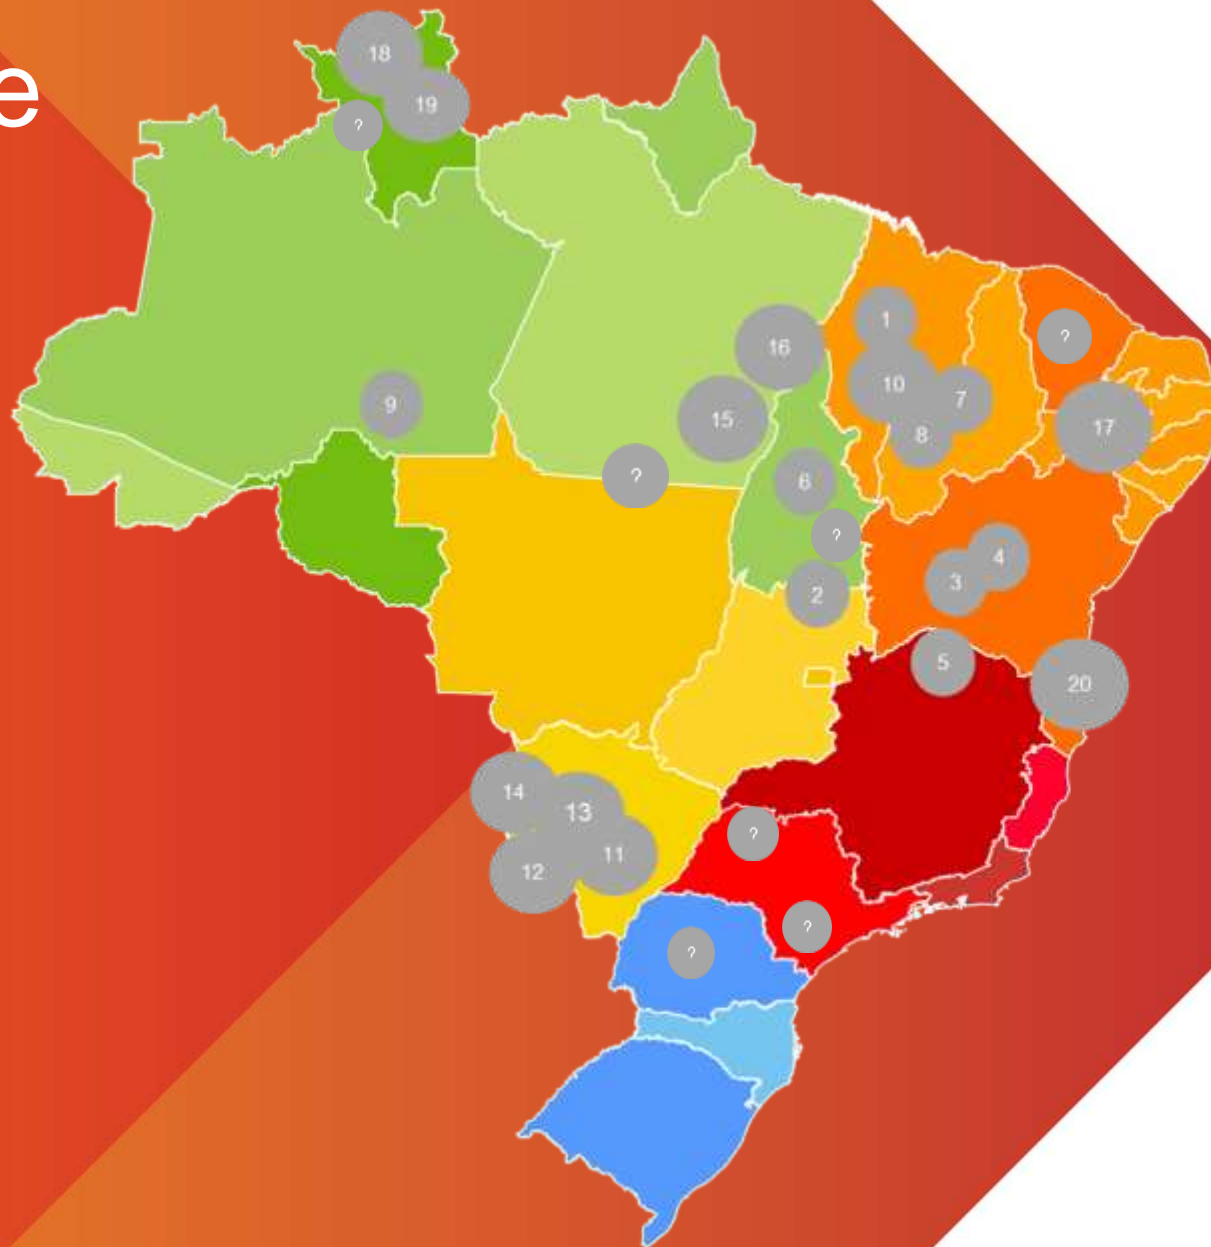

8TH
INTERNATIONAL
WILDLAND FIRE
CONFERENCE

The Challenge

8TH
INTERNATIONAL
WILDLAND FIRE
CONFERENCE

1. TI Lagoa Comprida - Amarante/MA
2. TI Avacanoeiro - Minaçu/GO
3. Assentamento - Serra do Ramalho/BA
4. TQ Araçá-Cariacá - Bom Jesus da Lapa/BA
5. TI Xacriabás - São João das Missões/MG
6. TI Xerente - Tocantínia/TO
7. Assentamento - Floriano/PI
8. Assentamento - Uruçuí/PI
9. TI Tenharim-Marmelo - Humaitá/AM
10. TI Governador - Amarante/MA
11. TI Limão Verde e Taunay-Ipegue - Aquidauana/MS
12. Curimatá/PI
13. TI São João e Alves de Barros - Porto Murtinho/MS
14. TI Cachoeirinha - Miranda/MS
15. Brig Especializada Corumbá - Corumbá/MS
16. TI Las Casas - Pau D'Arco/PA
17. TI Sororó - São Geraldo do Araguaia/PA
18. Alvorada do Gurguéia/PI
19. TI Xukurús - Pesqueira/PE
20. Pacaraima/RR
21. Boa Vista/RR
22. Pataxós - Porto Seguro/BA